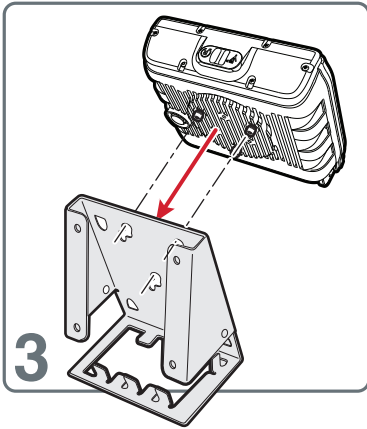

壁マウントキットの取付説明書

벽면 장착 키트 지침

Instruções do Kit de Montagem em Parede

Инструкции к установочному комплекту для настенного монтажа

Duvar Montaj Seti Talimatları

壁式安装套件说明

牆面固定架指示

Honeywell Scanning & Mobility

9680 Old Bailes Road
Fort Mill, SC 29707
www.honeywellaidc.com

CV30 & Thor CV31 Wall Mounting Kit Instructions

P/N 931-024-002