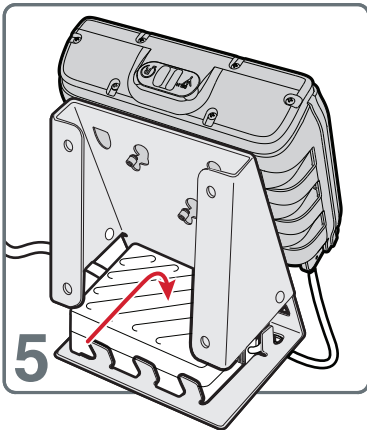

壁マウントキットの取付説明書

벽면 장착 키트 지침

Instruções do Kit de Montagem em Parede

Инструкции к установочному комплекту для настенного монтажа

Duvar Montaj Seti Talimatları

壁式安装套件说明

牆面固定架指示

Honeywell Scanning & Mobility

9680 Old Bailes Road
Fort Mill, SC 29707
www.honeywellaidc.com

CV30 & Thor CV31 Wall Mounting Kit Instructions

P/N 931-024-002