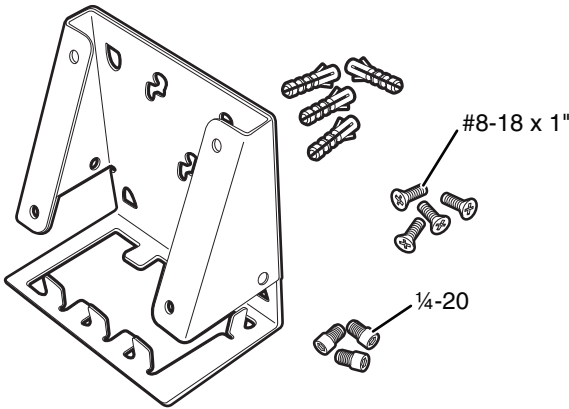

CV30 & Thor CV31

Wall Mounting Kit Instructions

Anweisungen für Wandmontagesatz

Instrucciones para el kit de montaje en pared

Instructions relatives à la trousse d'installation murale

Istruzioni per il kit di fissaggio a una parete

壁マウントキットの取付説明書

벽면 장착 키트 지침

Instruções do Kit de Montagem em Parede

Инструкции к установочному комплекту для настенного монтажа

Duvar Montaj Seti Talimatları

壁式安装套件说明

牆面固定架指示

Honeywell Scanning & Mobility

9680 Old Bailes Road
Fort Mill, SC 29707
www.honeywellaidc.com

CV30 & Thor CV31 Wall Mounting Kit Instructions

P/N 931-024-002