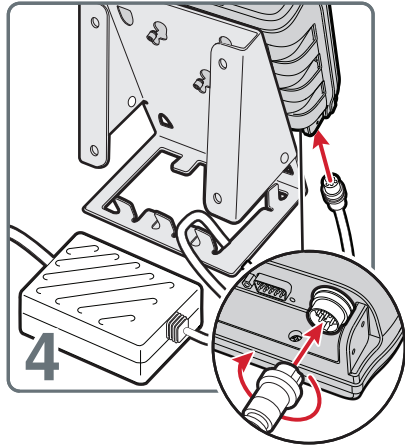

壁マウントキットの取付説明書

벽면 장착 키트 지침

Instruções do Kit de Montagem em Parede

Инструкции к установочному комплекту для настенного монтажа

Duvar Montaj Seti Talimatları

壁式安装套件说明

牆面固定架指示

Honeywell Scanning & Mobility

9680 Old Bailes Road
Fort Mill, SC 29707
www.honeywellaidc.com

CV30 & Thor CV31 Wall Mounting Kit Instructions

P/N 931-024-002