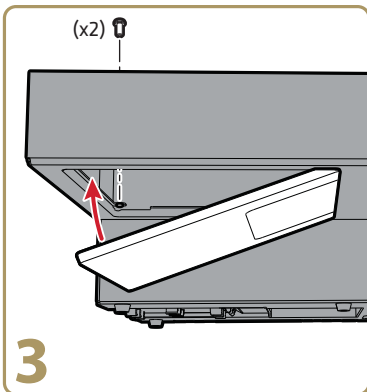

Istruzioni per l'installazione della finestra superiore piatta

플랫 톱 윈도우 설치 지침

Instruções de Instalação da Janela Plana

Инструкции по применению плоского верхнего окошка

平顶窗口安装说明

平頂窗安裝說明

6001 36th Avenue West
Everett, Washington 98203
U.S.A.