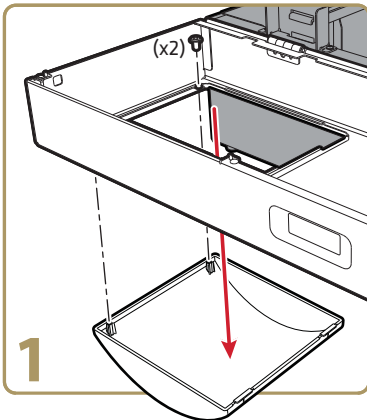

Istruzioni per l'installazione della finestra superiore piatta

플랫 톱 윈도우 설치 지침

Instruções de Instalação da Janela Plana

Инструкции по применению плоского верхнего окошка

平顶窗口安装说明

平頂窗安裝說明

6001 36th Avenue West
Everett, Washington 98203
U.S.A.