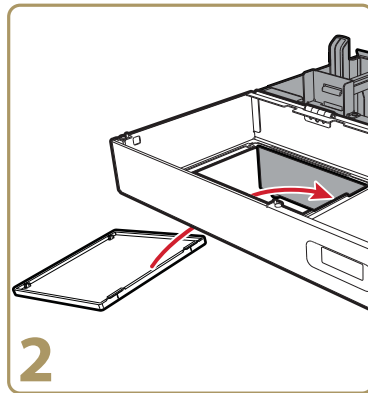

Istruzioni per l'installazione della finestra superiore piatta

플랫 톱 윈도우 설치 지침

Instruções de Instalação da Janela Plana

Инструкции по применению плоского верхнего окошка

平顶窗口安装说明

平頂窗安裝說明

6001 36th Avenue West
Everett, Washington 98203
U.S.A.