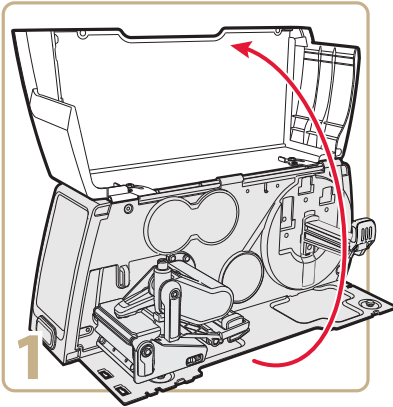

전방 탑승구 안내서

Instruções de porta de acesso frontal

Инструкции к передней дверце

Ön Erişim Kapısı Yönergeleri

前检修门说明

前存取門說明

Worldwide Headquarters
6001 36th Avenue West
Everett, Washington 98203
U.S.A.

tel 425.348.2600