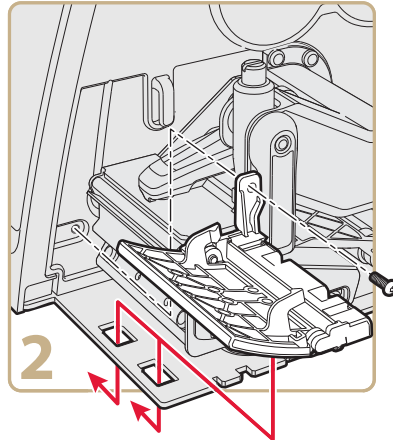

전방 탑승구 안내서

Instruções de porta de acesso frontal

Инструкции к передней дверце

Ön Erişim Kapısı Yönergeleri

前检修门说明

前存取門說明

Worldwide Headquarters
6001 36th Avenue West
Everett, Washington 98203
U.S.A.

tel 425.348.2600