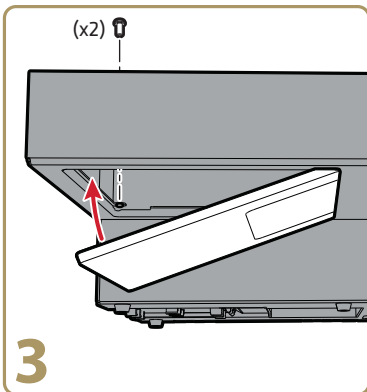

Istruzioni per l'installazione della finestra superiore piatta

플랫 톱 윈도우 설치 지침

Instruções de Instalação da Janela Plana

Инструкции по применению плоского верхнего окошка

平顶窗口安装说明

平頂窗安裝說明

6001 36th Avenue West  
Everett, Washington 98203  
U.S.A.