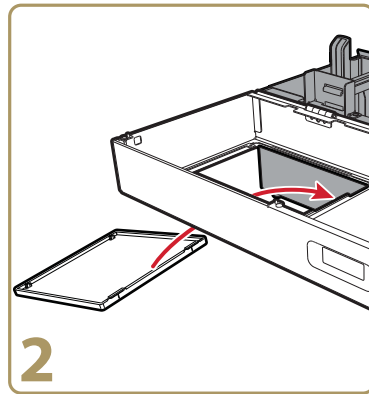

Istruzioni per l'installazione della finestra superiore piatta

플랫 톱 윈도우 설치 지침

Instruções de Instalação da Janela Plana

Инструкции по применению плоского верхнего окошка

平顶窗口安装说明

平頂窗安裝說明

6001 36th Avenue West  
Everett, Washington 98203  
U.S.A.