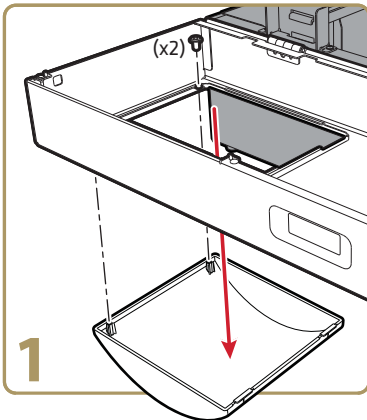

Istruzioni per l'installazione della finestra superiore piatta

플랫 톱 윈도우 설치 지침

Instruções de Instalação da Janela Plana

Инструкции по применению плоского верхнего окошка

平顶窗口安装说明

平頂窗安裝說明

6001 36th Avenue West  
Everett, Washington 98203  
U.S.A.